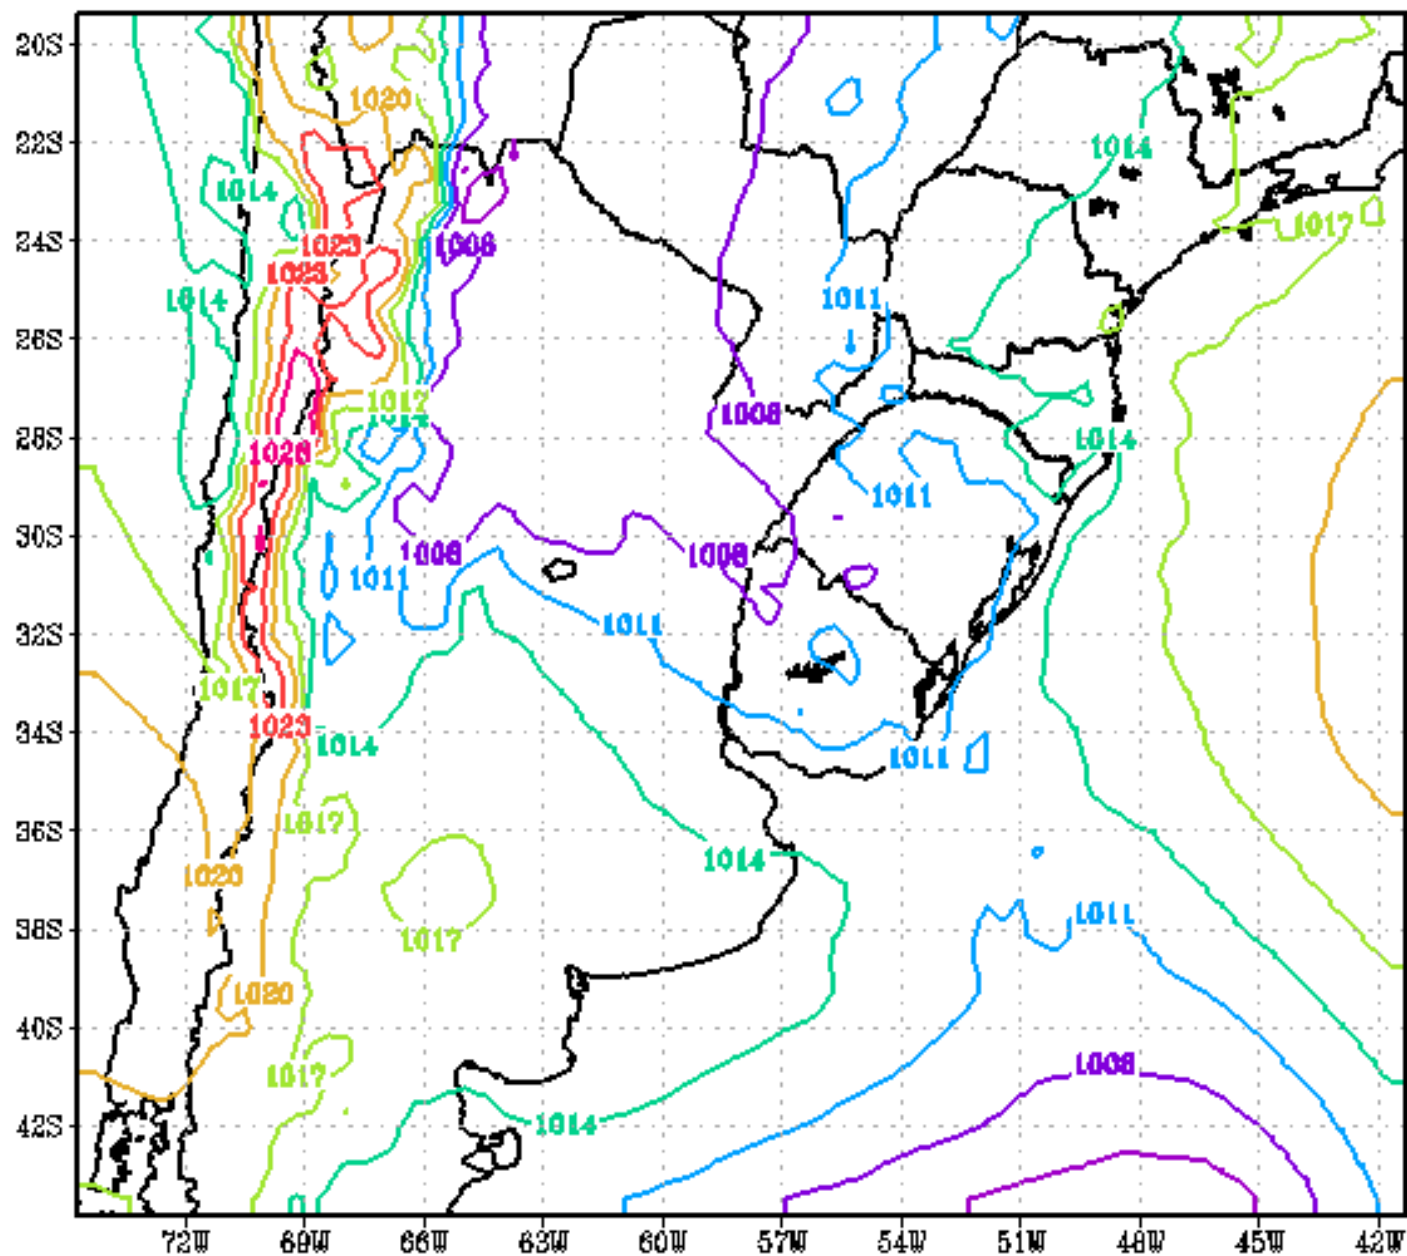

BRAMS (with nudging centred)
10/JAN/2006 00 UTC - FCT. 18 h