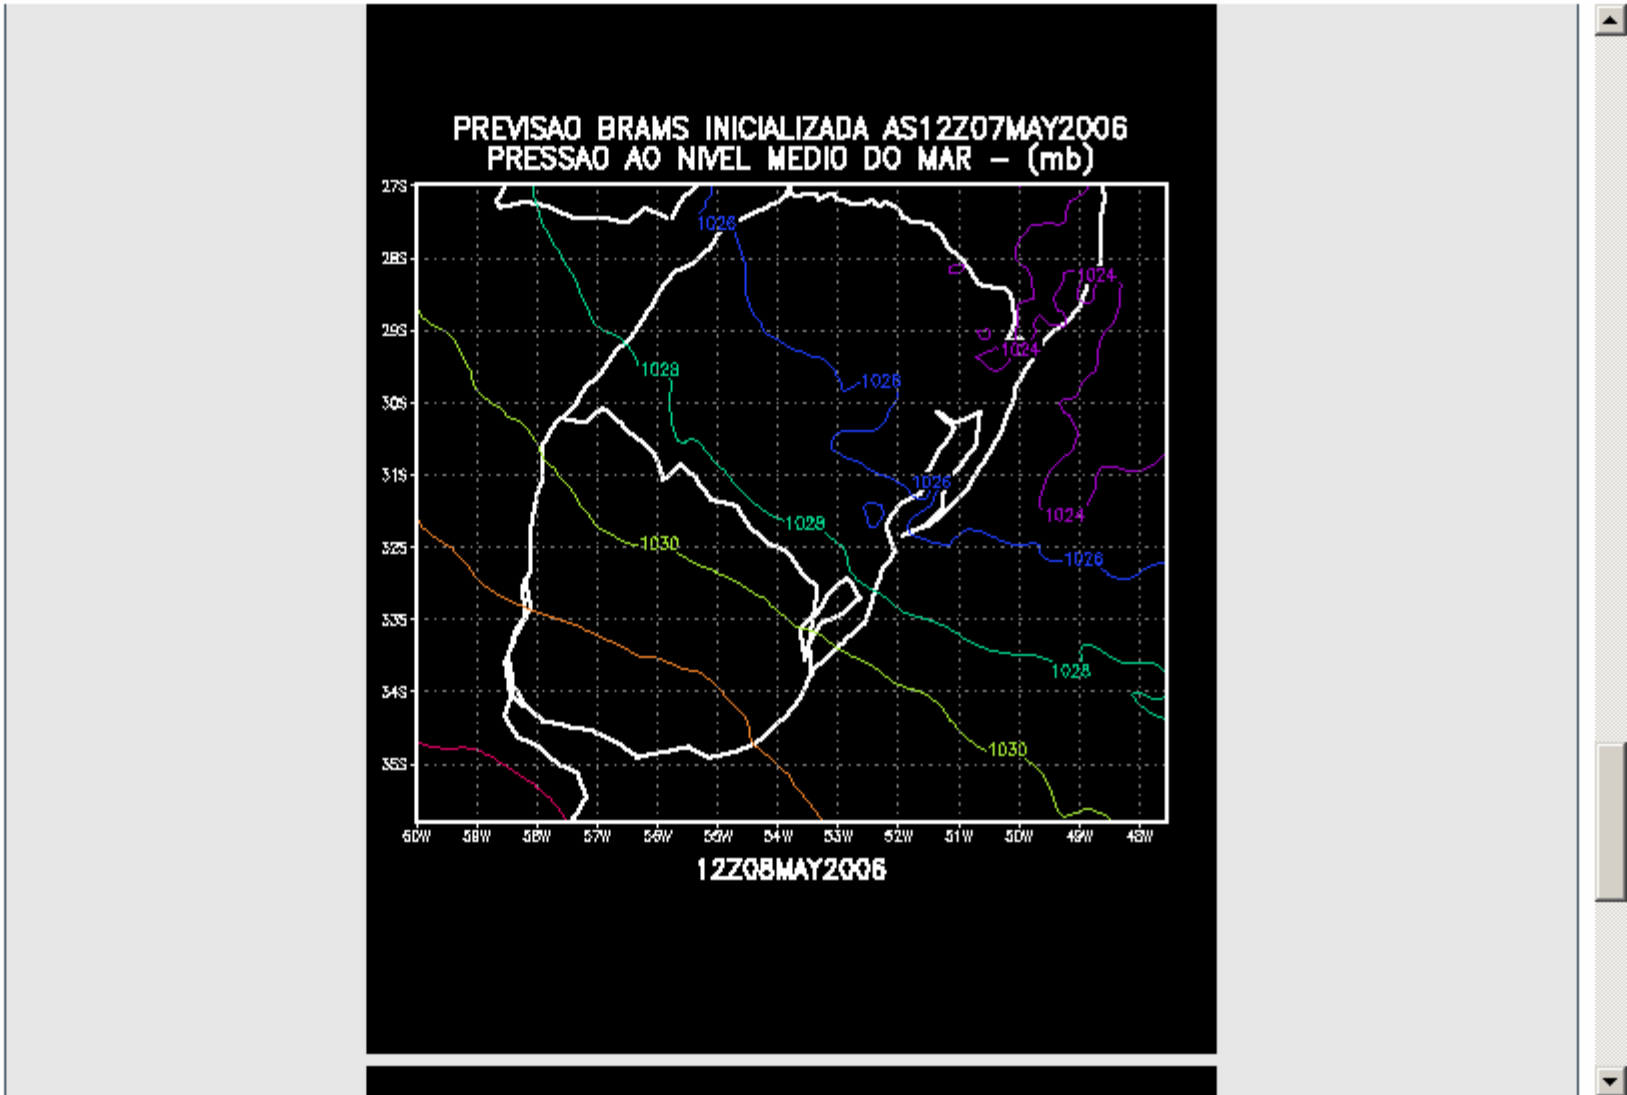

Sul da América do Sul 2006050712 Pressão 24 Mostrar

::Menu

- [Inicial](#)
- [Condições Atuais](#)
- [Satélite e TSM](#)
- [Equipe](#)
- [Projeto](#)
- [Modelo](#)
- [Cluster](#)
- [Histórico](#)
- [Contato](#)
- [Links](#)
- [RAMSIN](#)

::Inicial

GEPRA - Grupo de Estudos em Previsão Regional Atmosférica

FURG - Fundação Universidade Federal do Rio Grande
Campus Carreiros - Av. Itália Km 8 / CEP 96201-900 / Rio Grande, RS

Sul da América do Sul 2006050712 Pressão 24 Mostrar

- ::Menu
- [Inicial](#)
- [Condições Atuais](#)
- [Satélite e TSM](#)
- [Equipe](#)
- [Projeto](#)
- [Modelo](#)
- [Cluster](#)
- [Histórico](#)
- [Contato](#)
- [Links](#)
- [RAMSIN](#)

BRAMS (without nuding centred)
15/DEC/2004 12 UTC - FCT. 42 h

BRAMS (with nudging centred)
10/JAN/2006 00 UTC - FCT. 18 h

Comparações Entre Modelos e Dados Observados na estação SBPA

Comparações Entre Modelos e Dados Observados na estação SBPA