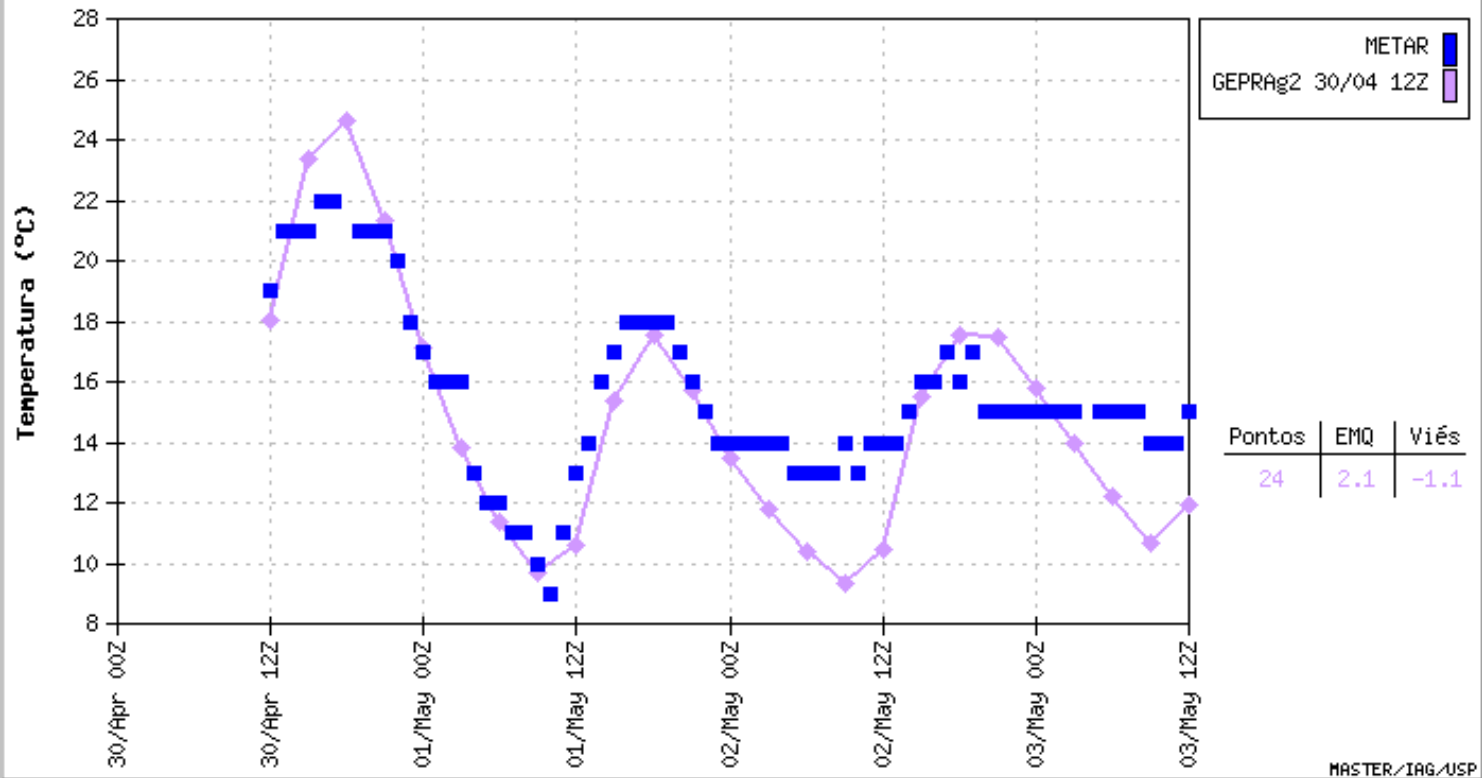

- ::Menu
- [Inicial](#)
- [Condições Atuais](#)
- [Satélite e TSM](#)
- [Equipe](#)
- [Projeto](#)
- [Modelo](#)
- [Cluster](#)
- [Histórico](#)
- [Contato](#)
- [Links](#)
- [RAMSIN](#)

BRAMS (without nuding centred)
15/DEC/2004 12 UTC - FCT. 42 h

BRAMS (with nudging centred)
10/JAN/2006 00 UTC - FCT. 18 h

Comparações Entre Modelos e Dados Observados na estação SBPA

Comparações Entre Modelos e Dados Observados na estação SBPA