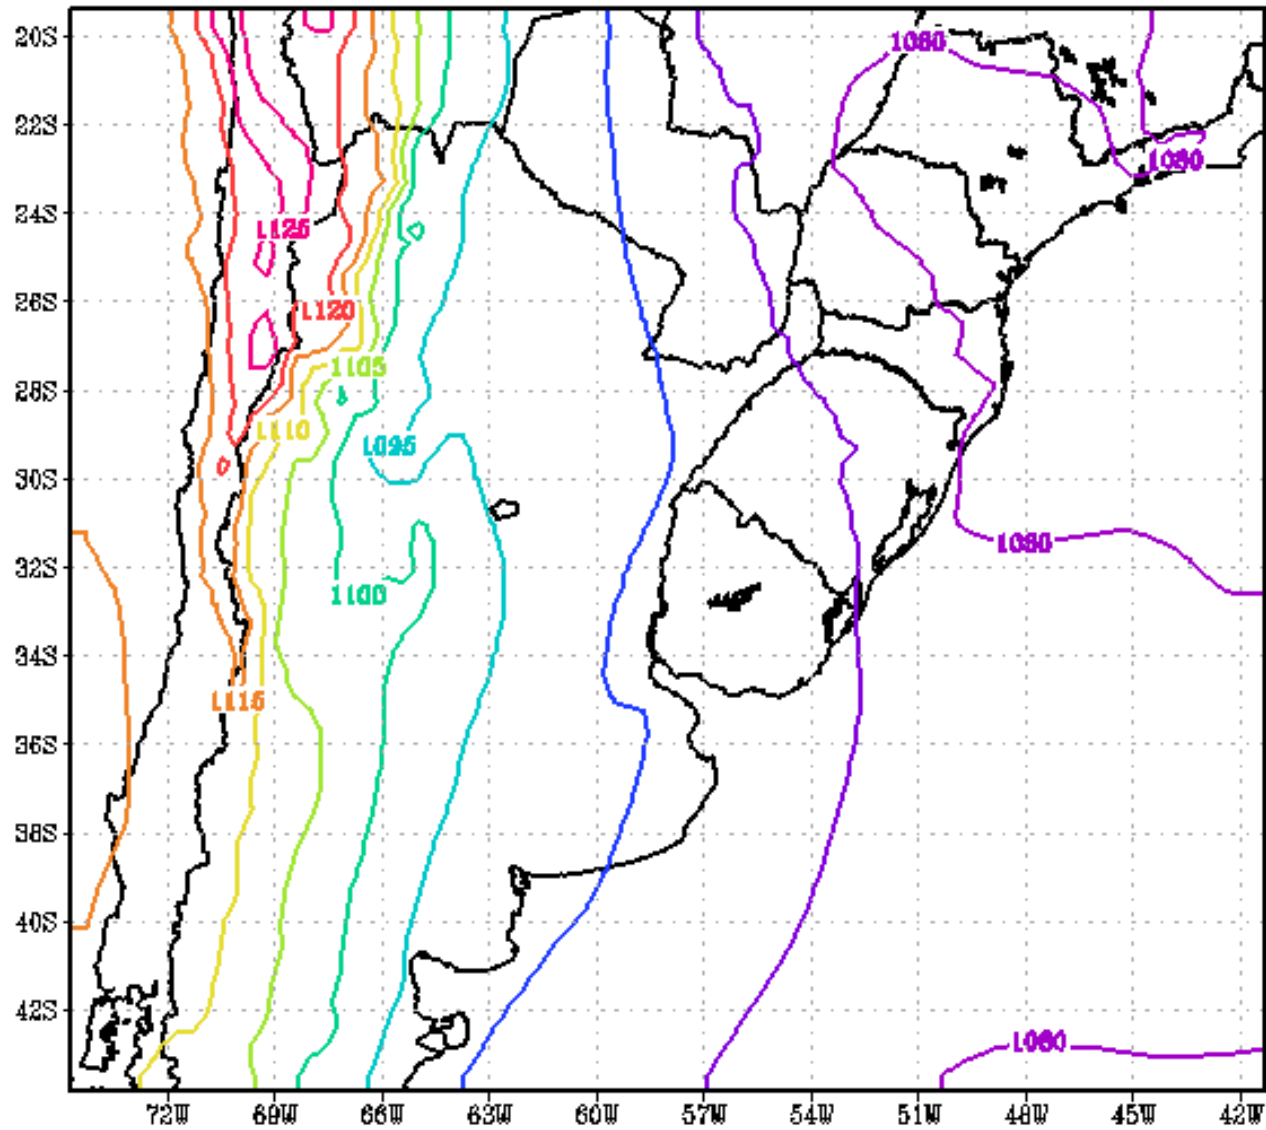

Sul da América do Sul 2006050712 Pressão 24 Mostrar

::Menu

- [Inicial](#)
- [Condições Atuais](#)
- [Satélite e TSM](#)
- [Equipe](#)
- [Projeto](#)
- [Modelo](#)
- [Cluster](#)
- [Histórico](#)
- [Contato](#)
- [Links](#)
- [RAMSIN](#)

::Inicial

GEPRA - Grupo de Estudos em Previsão Regional Atmosférica

FURG - Fundação Universidade Federal do Rio Grande
Campus Carreiros - Av. Itália Km 8 / CEP 96201-900 / Rio Grande, RS

Sul da América do Sul 2006050712 Pressão 24 Mostrar

- ::Menu
- [Inicial](#)
- [Condições Atuais](#)
- [Satélite e TSM](#)
- [Equipe](#)
- [Projeto](#)
- [Modelo](#)
- [Cluster](#)
- [Histórico](#)
- [Contato](#)
- [Links](#)
- [RAMSIN](#)

BRAMS (without nuding centred)
15/DEC/2004 12 UTC - FCT. 42 h

BRAMS (with nudging centred)
10/JAN/2006 00 UTC - FCT. 18 h

Comparações Entre Modelos e Dados Observados na estação SBPA

Comparações Entre Modelos e Dados Observados na estação SBPA